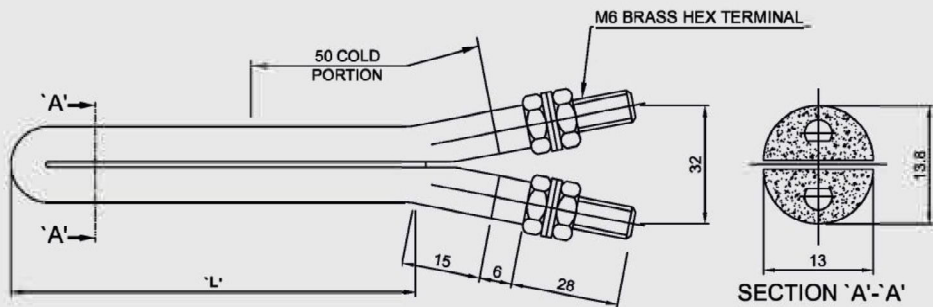

D-TYPE HEATING ELEMENTS

CAT NO.	RATING	VOLTAGE	DIM 'L'	EQUIVALENT INCH
D 450 W 06	450 W	240V	150 MM	(6")
D 550 W 08	550 W	250V	203 MM	(8")
D 550 W 09	550 W	240V	229 MM	(9")
D 600 W 10	600 W	250V	254 MM	(10")
D 750 W 11	750 W	250V	279 MM	(11")
D 750 W 12	750W	250V	305 MM	(12")
D 100 K 13	1000 W	240V	330 MM	(13")
D 100 K 14	1000 W	240V	355 MM	(14")
D 100 K 16	1000W	240V	406 MM	(16")
D 10 K 18	1000 W	240V	457 MM	(18")
D 15 K 18	1250 W	240V	457 MM	(18")
D 15 K 20	1500W	240V	508 MM	(20")
D 10 K 20	1000 W	240V	508 MM	(20")
D 10 K 24	1000 W	240V	610 MM	(24")
D 15 K 24	1500 W	240V	584 MM	(24")
D 20 K 29	2000 W	240V	737 MM	(29")
D 20 K 31	2000 W	240V	787 MM	(31")
D 20 K 36	2000 W	240V	914 MM	(36")
D 25 K 39	2500 W	240V	990 MM	(39")